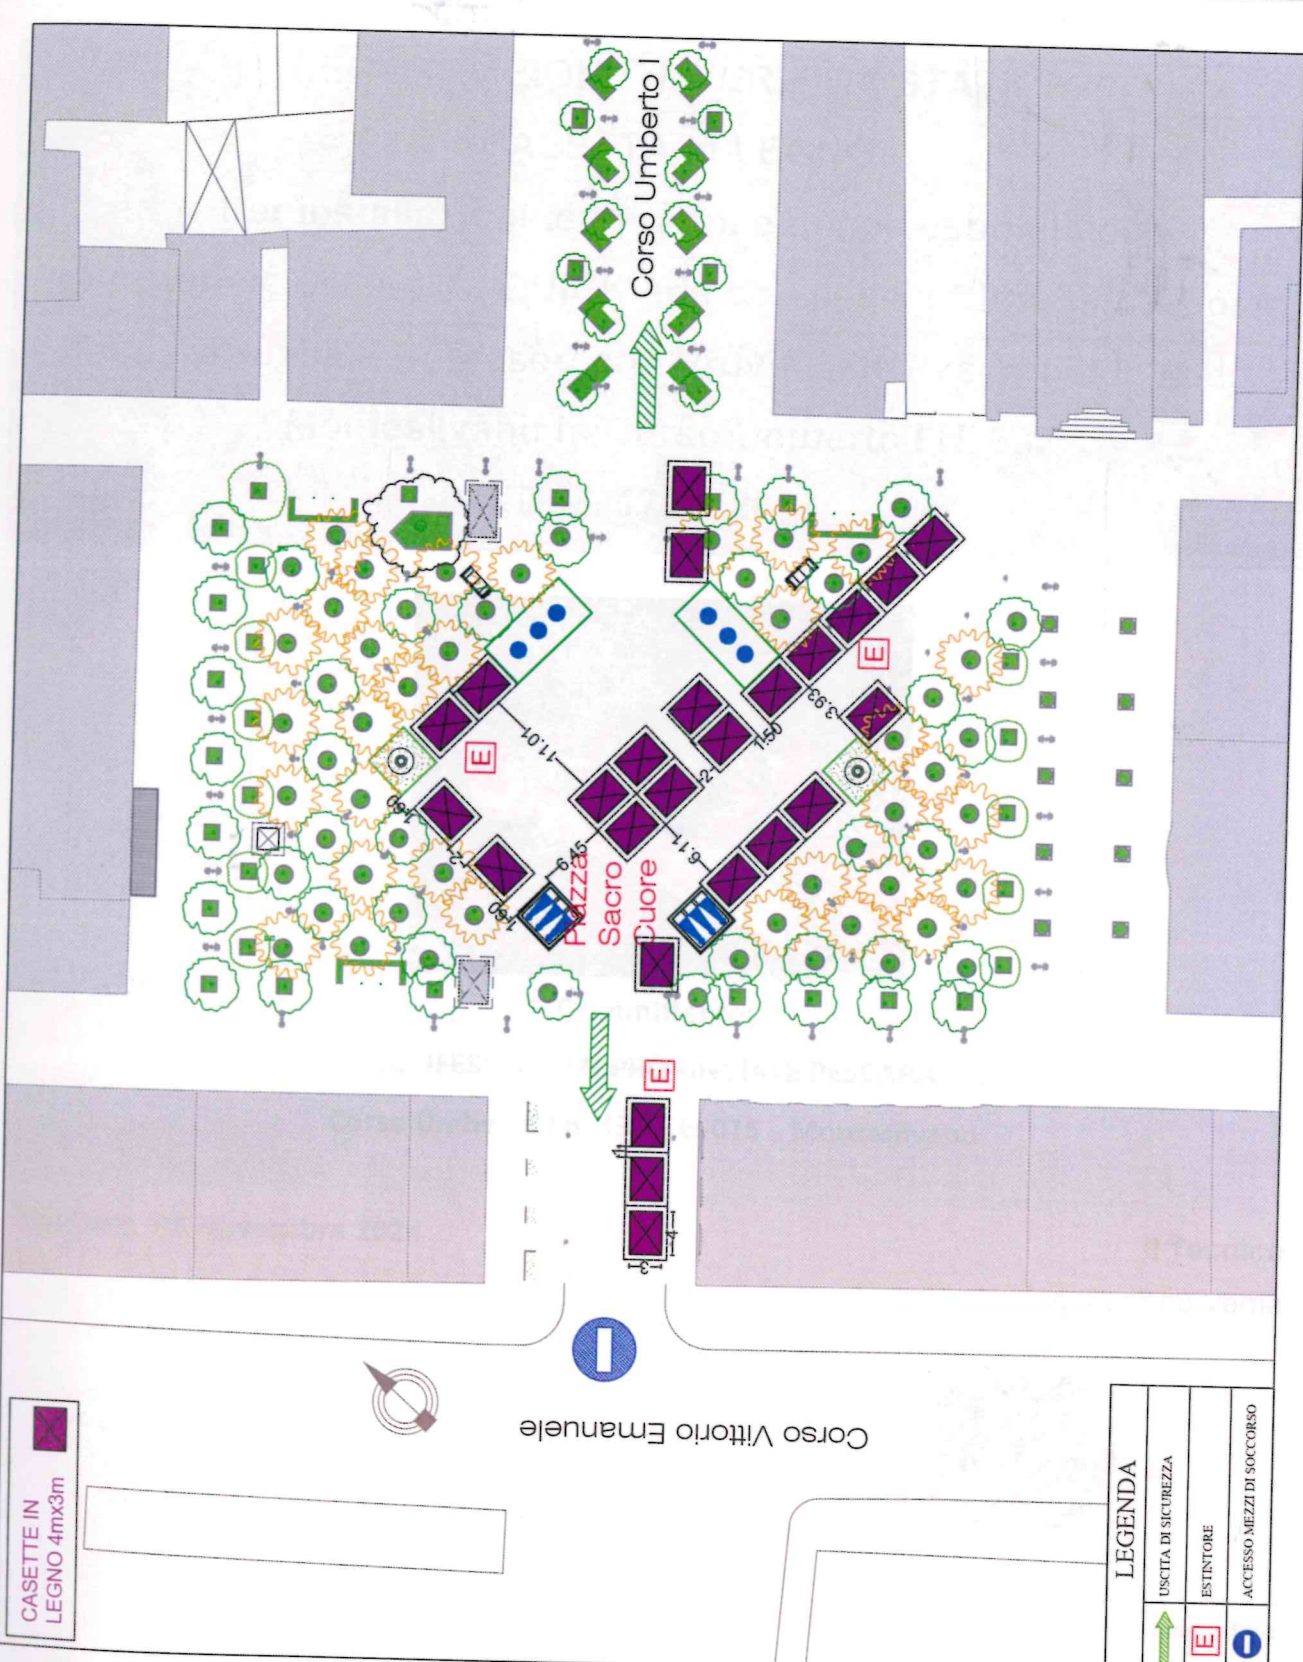

PLANIMETRIA

CASSETTE IN LEGNO 4mx3m

LEGENDA

	USCITA DI SICUREZZA
	ESTINTORE
	ACCESSO MEZZI DI SOCCORSO

SCALA 1:500